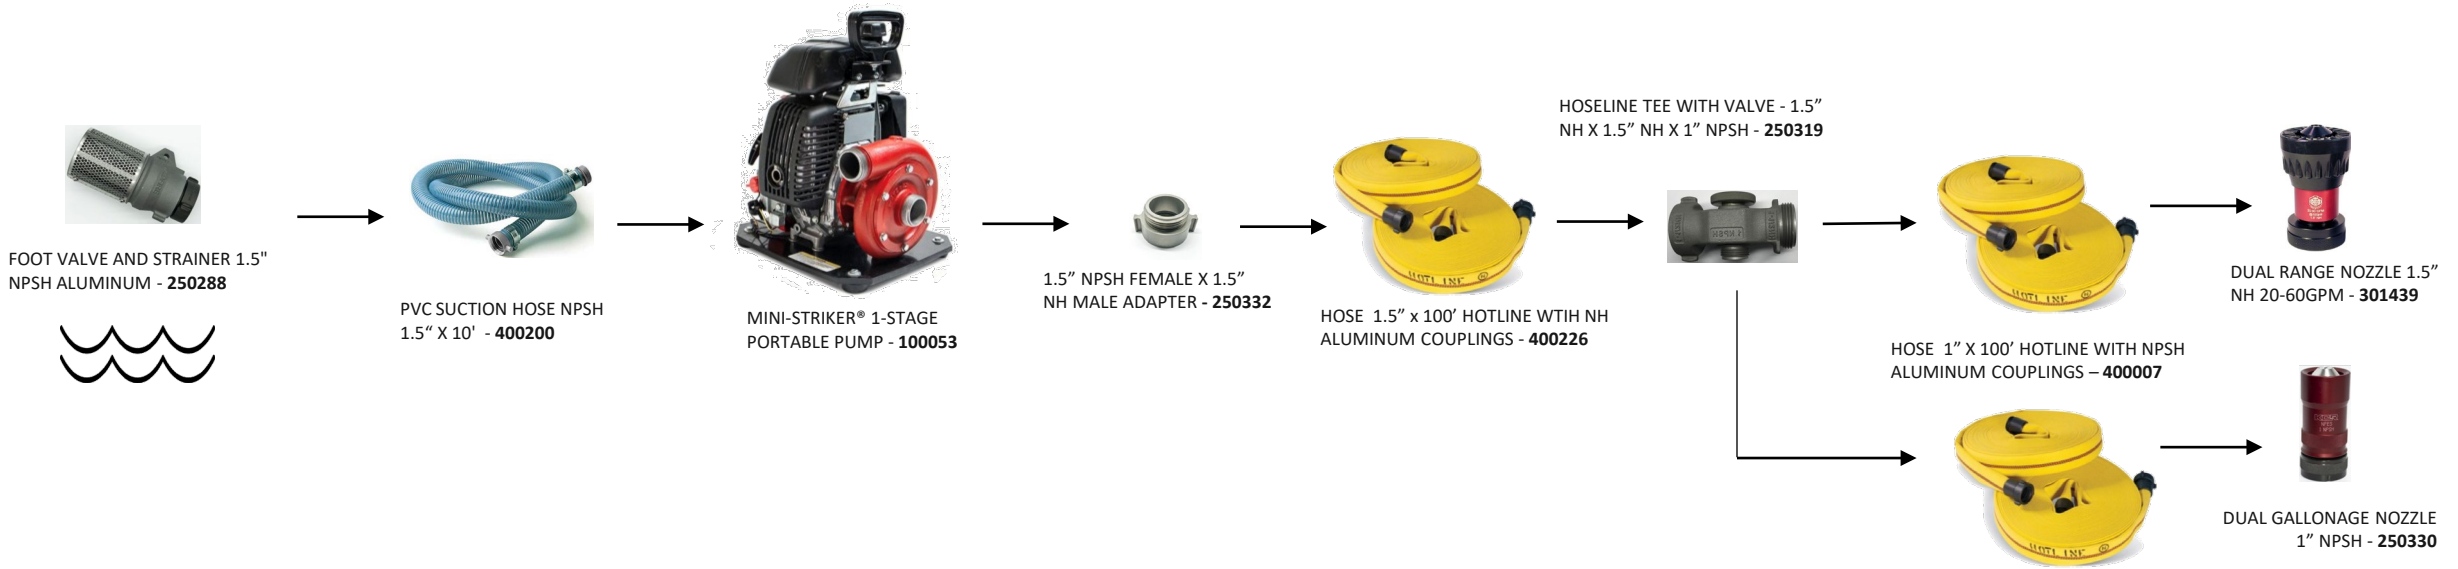

MINI-STRIKER® PUMP KIT (USA)

Recommended Items

ALUMINUM HAND PRIMER 1.5" NPSH - 250144

STRANGLER® ALUMINUM HOSE CLAMP - 250139

DOUBLE-ENDED SPANNER WRENCH - 250328

OR

SINGLE-ENDED SPANNER WRENCH - 250327

MINI BASIN 32" x 32" x 4" 22OZ VINYL RED - 300393

Optional Items

HOSELINE TEE WITH CAP - 1.5 NH X 1.5 NH X 1 NPSH - 250306

Optional Cart Kit

MINI-STRIKER® FIRE CART 100125